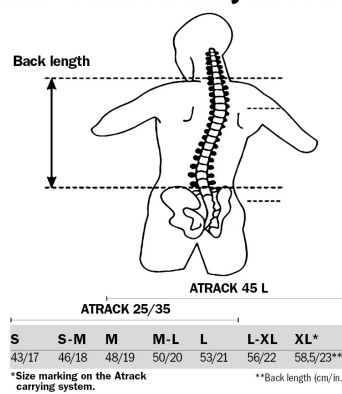

### BACK LENGTH ADJUSTMENT

Höhe/cm	Breite/cm	Tiefe/cm	Volumen/L	Gewicht/g	maximale Zuladung/kg
56	26	25	25	1220	10

### SPEZIFIKATIONEN:

- + Wasserdichter Outdoor-Rucksack und Reisetasche mit abnehmbarem Hüftgurt
- + Atrack Core ist ideal für Kurzreisen, tägliche Abenteuer in der Stadt oder Wochenendtrips
- + Reiß- und abriebfestes Nylongewebe
- + Große Öffnung erlaubt übersichtliches Packen und schnellen Zugriff
- + Wasserdichter Tizip-Reißverschluss (überarbeitete Version); Position am Rücken schützt vor unbefugtem Zugriff
- + Wasserdichter Durchlass für Trinkschlauch (Trinksystem nicht enthalten)
- + Stufenlose Rückenlängenverstellung (S-L)
- + Ergonomische Schulterträger
- + Schulterträger und Tragesystem bleiben beim Packen sauber und trocken
- + 1 Netzaußentasche rechts, 1 Reißverschlussaußentasche links
- + Daisy Chain auf Front für Befestigung von Kompressionsgurten und zusätzlicher Ausrüstung
- + 4 Innentaschen mit Reißverschluss für übersichtliche Organisation