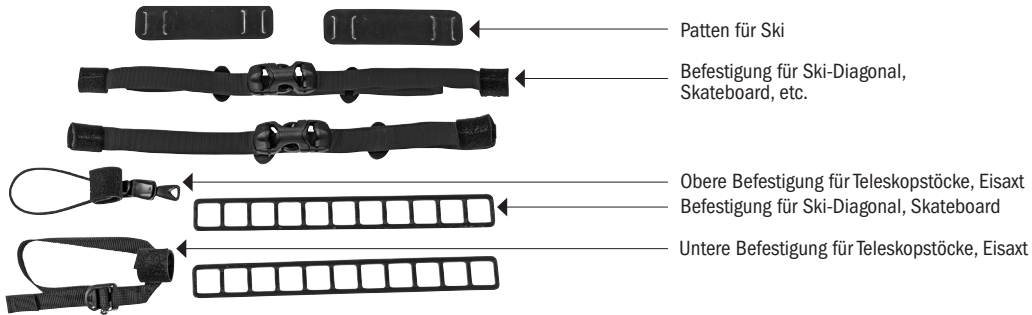

PRODUCT INFO

ATTACHMENT KIT FOR GEAR

Befestigungsset für Ausrüstung für Atrack und Gear-Pack

PVC
free

Anwendungsbeispiele:

Befestigung Skateboard

Befestigung Teleskopstöcke

Befestigung Ski-Diagonal bzw. Ski-A

Patten für Ski-A Befestigung

SPEZIFIKATIONEN:

- + Attachment Kit for Gear zur Fixierung von diversen Ausrüstungsgegenständen an Atrack Modelle
- + Halterung für Trekkingstöcke, Eisaxt, Schneeschuhe, Ski, Snowboard, Skateboard, Kamerastativ usw.

Lieferumfang: Attachment Kit for Gear