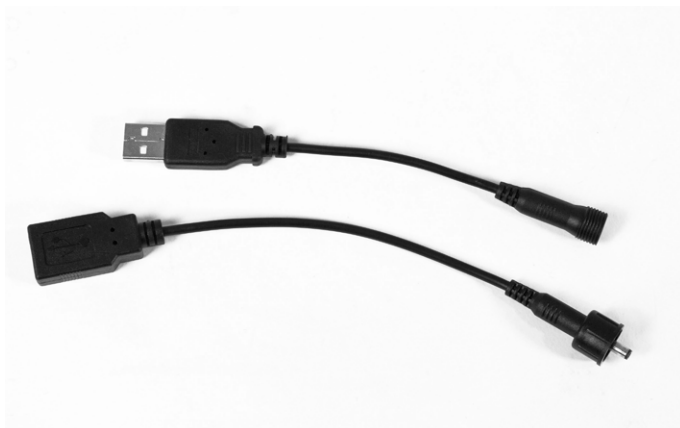

PRODUCT INFO

ULTIMATE SIX PRO E CABLE ADAPTER

Kabelset für Ultimate Six Pro E Lenkertasche

Artikelnr.	Länge/cm
E189	15-20

SPEZIFIKATIONEN:

- + Kabelsatz mit USB-Anschluss für Verwendung in Lenkertasche Ultimate Six Pro E
- + Für externe Anschlusszwecke, z.B. Busch + Müller „Luxos U Lumotech IQ2“, oder „The Plug“ von Supernova

Lieferumfang: Kabelsatz