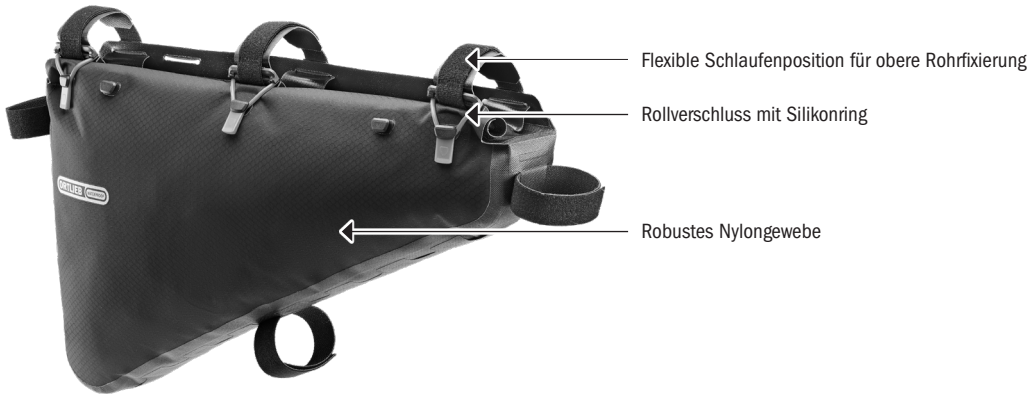

PRODUCT INFO

FRAME-PACK RC

Wasserdichte Rahmentasche mit Rollverschluss

PVC free

IP 64

PS21R

PS33

PFAS free

Größe	Länge Seite A/cm	Länge Seite B/cm	Höhe C/cm	Tiefe D/cm	Klettbänder	Gew./g	max. Zuladung /kg
4 L	40	43	24	6	3	200	3
6 L	50	56	29	6	3	250	3

SPEZIFIKATIONEN:

- + Wasserdichte Rahmentasche mit Rollverschluss
- + In zwei Größen erhältlich
- + Ideale Tasche für Bike-Packing, Alpencross und Trekking-Touren
- + Leichtes, robustes PU-beschichtetes Nylongewebe
- + Besonders geeignet für schweres Gepäck wie Werkzeug, Zeltgestänge und Nahrungsvorräte
- + Zentrale Position mit tiefem Schwerpunkt für optimales Fahrverhalten
- + Klettband im Tascheninneren verhindert Überwölbung der Tasche
- + 3 robuste, individuell positionierbare Klettverschlüsse zur Befestigung am Oberrohr
- + Klettbefestigung geeignet für Rohrdurchmesser von 30 mm bis 70 mm; überstehender Klett kann einfach gekürzt werden
- + 3/4 individuell positionierbare Klettbinden für Sattel- und/oder Unterrohr
- + Geeignet für die Montage an Carbon-Rahmen
- + Ausgeglichene Gewichtsverteilung am Rad
- + Rollverschluss mit Silikonring
- + Besseres Packen durch große Öffnung

Lieferumfang: Rahmentasche mit Klettbinden (Größe 4 L: 3 Klettbinden, Größe 6 L: 4 Klettbinden)

Hinweis: Zur Erreichung des Schutzgrades IP64 (6=staubdicht, 4=spritzwassergeschützt aus allen Richtungen) muss der Verschluss 3-4x eingerollt werden.