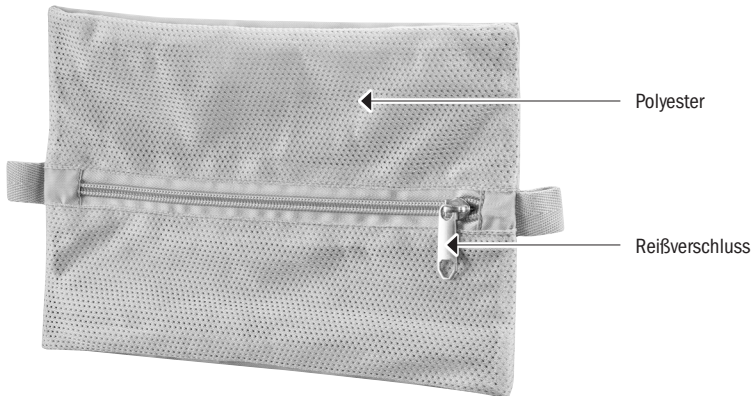

## HANDLEBAR-PACK QR INNER POCKET

Reißverschluss Innentasche für das Handlebar-Pack QR

Höhe/cm	Breite/cm	Tiefe/cm	Gew./g
8	22	16	41

### SPEZIFIKATIONEN:

- + Reißverschluss Netztasche
- + Optionale Innentasche für das Bikepacking Handlebar-Pack QR
- + Für Geldbörse, Snacks, Handy, Schlüssel und Kleinteile
- + Leichtes Polyestergewebe
- + Schneller Zugriff auf das Tascheninnere dank Reißverschluss
- + Die inneren Kompressionsriemen des Handlebar-Pack QR werden zur Befestigung der Inner Pocket durch die Schlaufen der kleinen Netztasche geschlauft

**Lieferumfang:** Reißverschluss Innentasche

**Separat erhältlich:** Handlebar-Pack QR

**Achtung:** Die Handlebar-Pack QR Inner Pocket ist nicht wasserdicht!