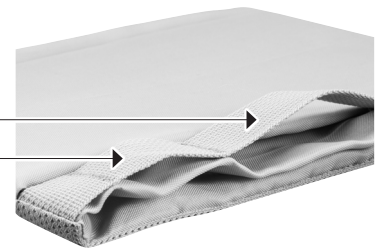

## HANDLEBAR-PACK QR INNER POCKET

Reißverschluss Innentasche für das Handlebar-Pack QR

Höhe/cm	Breite/cm	Tiefe/cm	Gew./g
8	22	16	41

### SPEZIFIKATIONEN:

- + Reißverschluss Netztasche
- + Optionale Innentasche für das Bikepacking Handlebar-Pack QR
- + Für Geldbörse, Snacks, Handy, Schlüssel und Kleinteile
- + Leichtes Polyestergewebe
- + Schneller Zugriff auf das Tascheninnere dank Reißverschluss
- + Die inneren Kompressionsriemen des Handlebar-Pack QR werden zur Befestigung der Inner Pocket durch die Schlaufen der kleinen Netztasche geschlauft