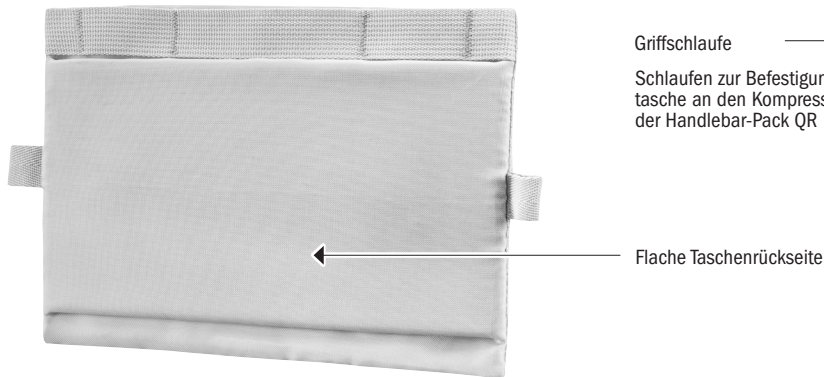

## HANDLEBAR-PACK QR INNER POCKET

Reißverschluss Innentasche für das Handlebar-Pack QR

Höhe/cm	Breite/cm	Tiefe/cm	Gew./g
8	22	16	41

### SPEZIFIKATIONEN:

- + Reißverschluss Netztasche
- + Optionale Innentasche für das Bikepacking Handlebar-Pack QR
- + Für Geldbörse, Snacks, Handy, Schlüssel und Kleinteile
- + Leichtes Polyestergewebe
- + Schneller Zugriff auf das Tascheninnere dank Reißverschluss
- + Die inneren Kompressionsriemen des Handlebar-Pack QR werden zur Befestigung der Inner Pocket durch die Schlaufen der kleinen Netztasche geschlauft

**Lieferumfang:** Reißverschluss Innentasche

**Separat erhältlich:** Handlebar-Pack QR

**Achtung:** Die Handlebar-Pack QR Inner Pocket ist nicht wasserdicht!