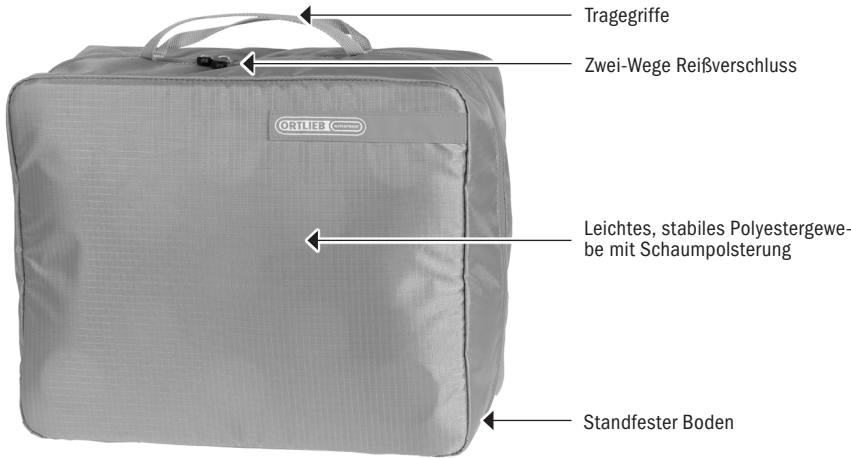

PRODUCT INFO

PACKING CUBE L

Leichter, gepolsterter Packing Cube für Reise, Camping und Radtour

Höhe/cm	Breite/cm	Tiefe/cm	Vol./L	Gew./g
25,5	32	15,5	12	315

SPEZIFIKATIONEN:

- + Leichter, gepolsterter Packing Cube aus Polyester für Reise, Camping und Radtour*
- + Ideal für Hemden, T-Shirts, Hosen, Jacket oder Schuhe
- + Kompression für minimales Packmaß
- + Inklusive stabilisierender Faltschablone für einfaches Packen und faltenfreien Transport
- + Große Öffnung durch umlaufenden Reißverschluss für einfaches Befüllen
- + Tragegriffe
- + Passform ideal für ORTLIEB Duffles, Rack-Packs, sowie für alle Radtaschen (Back-Roller/Bike-Packer)
- + Zwei-Wege-Reißverschluss
- + Auch erhältlich im Bundle (mit Packing Cube S und Toiletry Bag) mit Preisvorteil

Lieferumfang: Packing Cube L

Hinweis: Nicht wasserdicht

* In eine Radtasche (z.B. Back-Roller, Bike-Packer) passt kein komplettes Bundle, sondern wahlweise 1x Packing Cube L und 1x Toiletry Bag oder 2x Packing Cube S und 1x Toiletry Bag