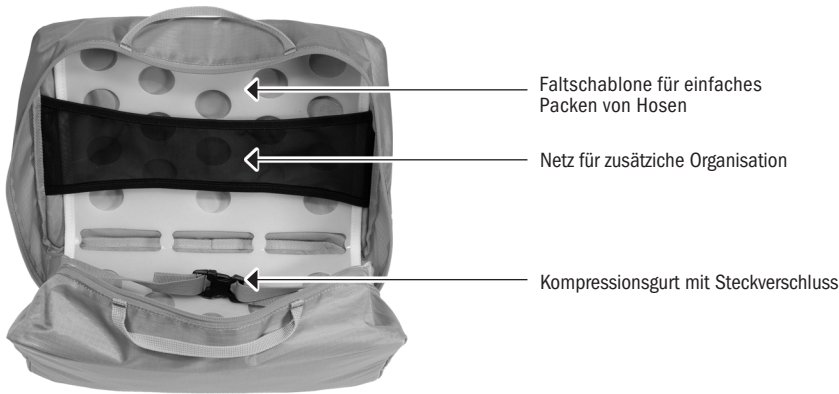

PRODUCT INFO

PACKING CUBE L

Leichter, gepolsterter Packing Cube für Reise, Camping und Radtour

Höhe/cm	Breite/cm	Tiefe/cm	Vol./L	Gew./g
25,5	32	15,5	12	315

SPEZIFIKATIONEN:

- + Leichter, gepolsterter Packing Cube aus Polyester für Reise, Camping und Radtour*
- + Ideal für Hemden, T-Shirts, Hosen, Jacket oder Schuhe
- + Kompression für minimales Packmaß
- + Inklusive stabilisierender Faltschablone für einfaches Packen und faltenfreien Transport
- + Große Öffnung durch umlaufenden Reißverschluss für einfaches Befüllen
- + Tragegriffe
- + Passform ideal für ORTLIEB Duffles, Rack-Packs, sowie für alle Radtaschen (Back-Roller/Bike-Packer)
- + Zwei-Wege-Reißverschluss
- + Auch erhältlich im Bundle (mit Packing Cube S und Toiletry Bag) mit Preisvorteil

Lieferumfang: Packing Cube L

Hinweis: Nicht wasserdicht

* In eine Radtasche (z.B. Back-Roller, Bike-Packer) passt kein komplettes Bundle, sondern wahlweise 1x Packing Cube L und 1x Toiletry Bag oder 2x Packing Cube S und 1x Toiletry Bag