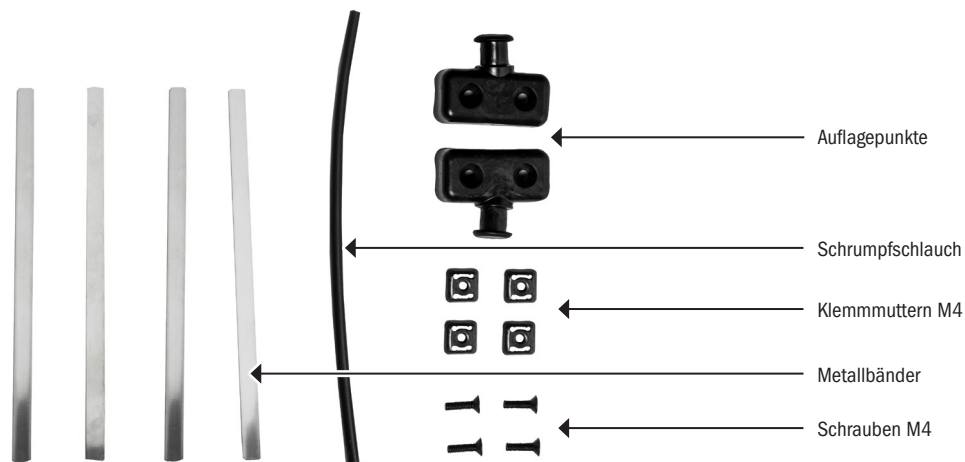

PRODUCT INFO

QUICK-RACK SEAT STAY ADAPTER

Adapter für Sitzstrebenbefestigung

Anwendungsbeispiel:

SPEZIFIKATIONEN:

- + Adapter Set zur Montage des Quick-Rack Gepäckträgers an Rädern ohne M5/M6 Gewindeösen
- + Fest und sicher an den Sitzstreben montierbar dank Metallbänder mit Gummiummantelung

Lieferumfang: Quick-Rack Set für Sitzstrebenbefestigung

Hinweis: Montageanleitung beachten

Achtung: Nicht für Carbonrahmen geeignet