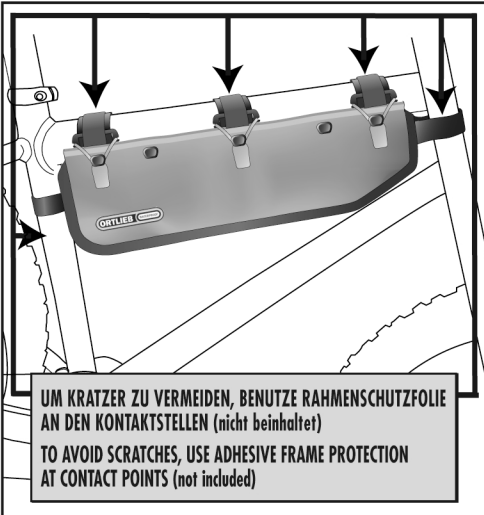

1.2

1.3

1.3 (> 40 mm)

1.3 (< 40 mm)