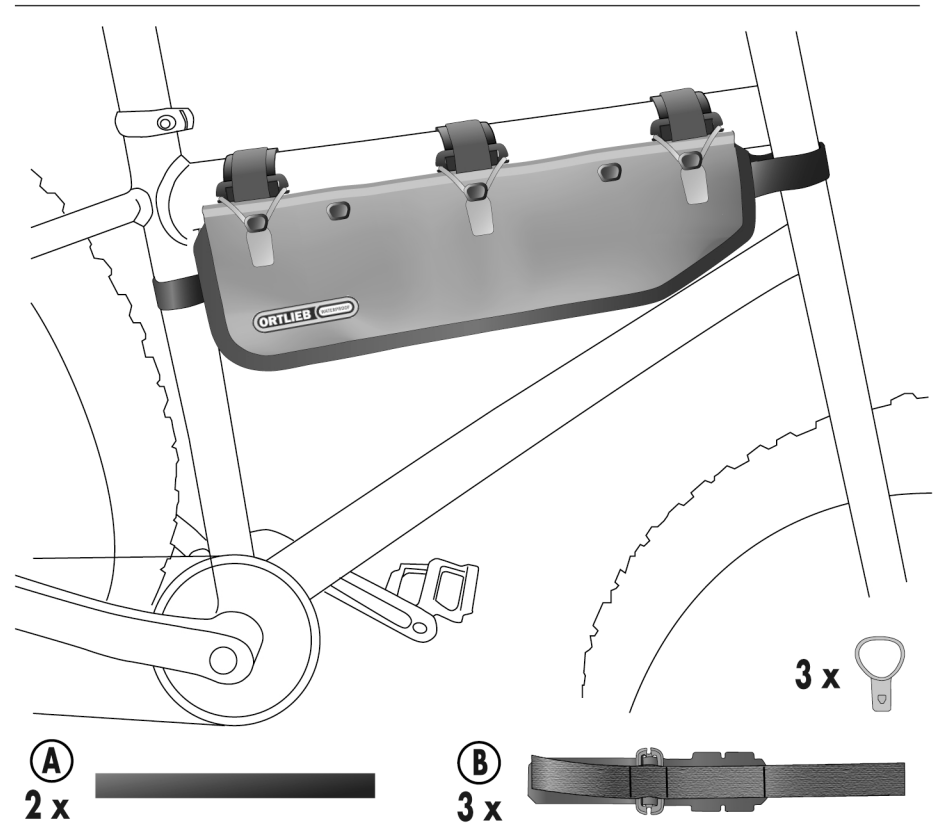

FRAME-PACK RC TOPTUBE

- DE MONTAGEANLEITUNG
- GB ASSEMBLY INSTRUCTIONS
- FR INSTRUCTIONS DE MONTAGE
- IT ISTRUZIONI DI MONTAGGIO
- NL MONTAGE HANDLEIDING
- DK MONTERINGSVEJLEDNING

- ES INSTRUCCIONES DE MONTAJE
- SE MONTERINGSANVISNING
- NO MONTERINGSANVISNING
- FI ASENNUSOHJEET
- PL INSTRUKCJA MONTAZU
- JP 装着方法