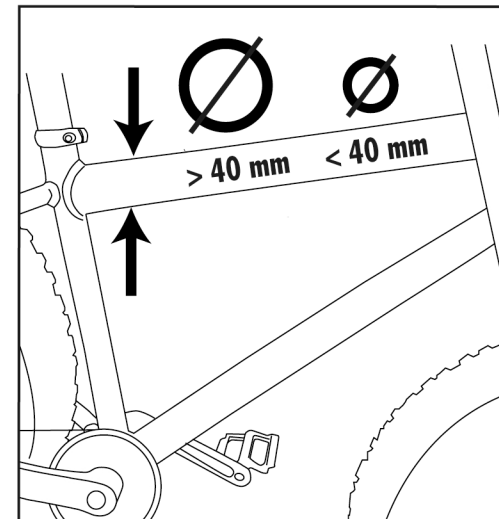

1.2

1.3

1.3 (> 40 mm)

1.3 (< 40 mm)