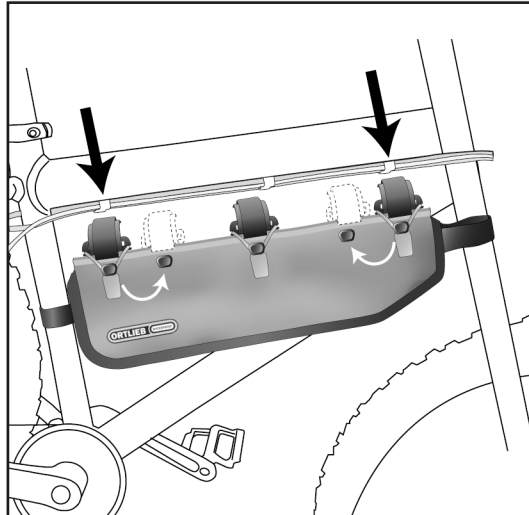

1.2

1.3

1.3 (> 40 mm)

1.3 (< 40 mm)