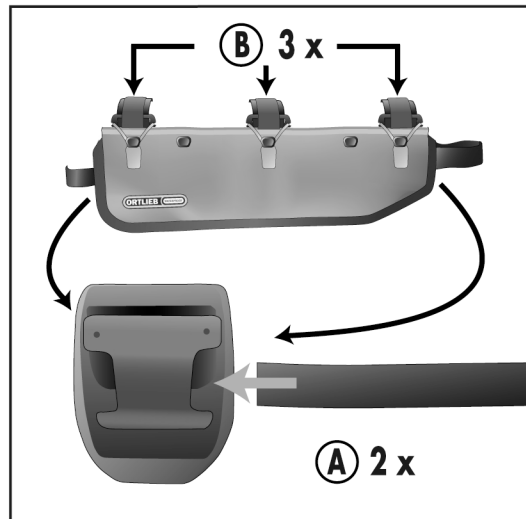

1.2

1.3

1.3 (> 40 mm)

1.3 (< 40 mm)