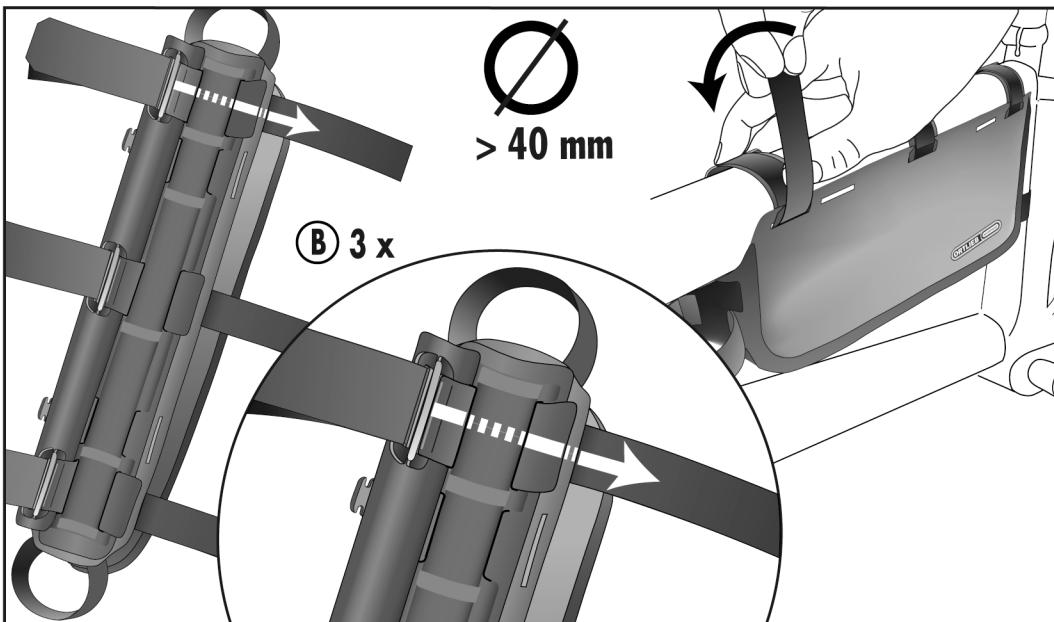

1.3 (> 40 mm)