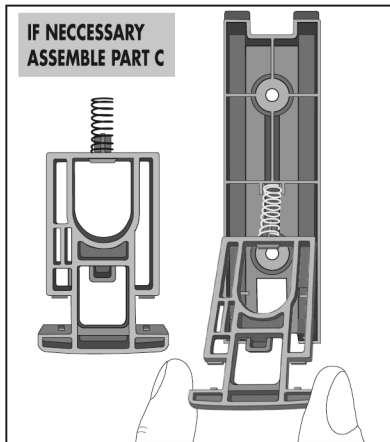

## MOUNTING-SET TOPTUBE-BAGS

- DE MONTAGEANLEITUNG
- GB ASSEMBLY INSTRUCTIONS
- FR INSTRUCTIONS DE MONTAGE
- IT ISTRUZIONI DI MONTAGGIO
- NL MONTAGE HANDLEIDING
- DK MONTERINGSVEJLEDNING

- ES INSTRUCCIONES DE MONTAJE
- SE MONTERINGSANVISNING
- NO MONTERINGSANVISNING
- FI ASENNUSOHJEET
- PL INSTRUKCJA MONTAZU
- JP 装着方法

WEITERE INFORMATIONEN:   
MORE INFORMATION:  
<https://qr.de/MountingTOPTUBE>

**1.1 MOUNT TO BAG**

**1.2**

**1.3**

**1.4**

**1.5**

**2.1 O-STRAP MOUNT**

**2.2**

**2.3**

**2.4**

**2.5**

**2.5**

**2.6**

**2.7**

**2.8 ACCESSORY**