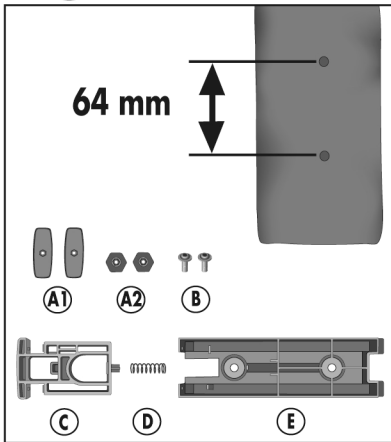

1.1 MOUNT TO BAG