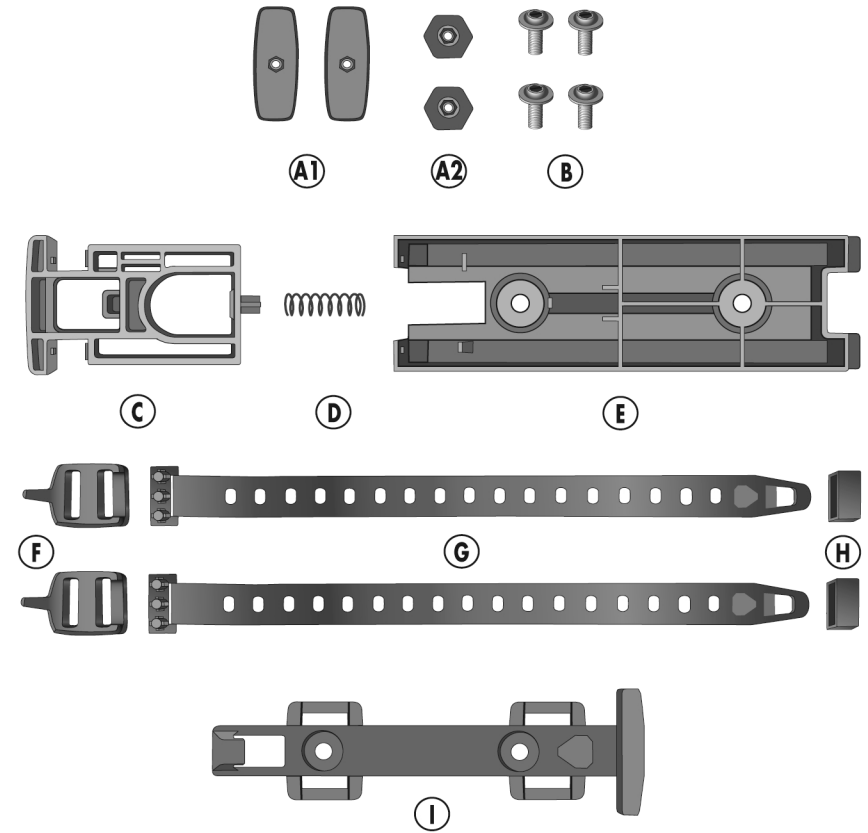

MOUNTING-SET TOPTUBE-BAGS

- DE MONTAGEANLEITUNG
- GB ASSEMBLY INSTRUCTIONS
- FR INSTRUCTIONS DE MONTAGE
- IT ISTRUZIONI DI MONTAGGIO
- NL MONTAGE HANDLEIDING
- DK MONTERINGSVEJLEDNING

- ES INSTRUCCIONES DE MONTAJE
- SE MONTERINGSANVISNING
- NO MONTERINGSANVISNING
- FI ASENNUSOHJEET
- PL INSTRUKCJA MONTAZU
- JP 装着方法