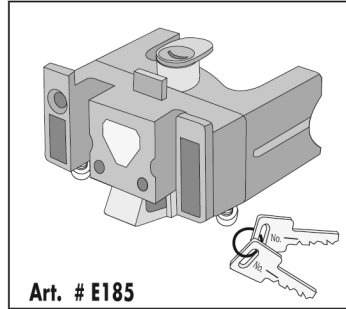

ULTIMATE SIX ORIGINAL

ORTLIEB WATERPROOF

40
years
Ortlieb.

- DE MONTAGEANLEITUNG
- GB ASSEMBLY INSTRUCTIONS
- FR INSTRUCTIONS DE MONTAGE
- IT ISTRUZIONI DI MONTAGGIO
- NL MONTAGE HANDLEIDING
- DK MONTERINGSVEJLEDNING
- ES INSTRUCCIONES DE MONTAJE
- SE MONTERINGS ANVISNING
- NO MONTERINGS ANVISNING
- FI ASENNUSOHJEET
- PL INSTRUKCJA MONTAZU
- JP 装着方法

MOUNTING-SET REQUIRED

HANDLEBAR MOUNTING-SET

HANDLEBAR MOUNTING-SET WITH LOCK

HANDLEBAR MOUNTING-SET E-BIKE

HANDLEBAR MOUNTING-SET E-BIKE WITH LOCK