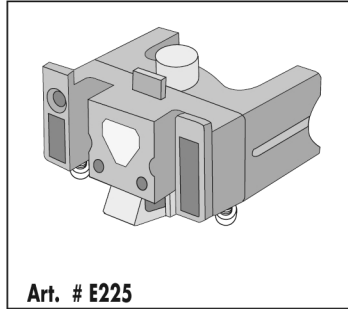

ULTIMATE SIX ORIGINAL

ORTLIEB WATERPROOF

40
years
Ortlieb.

- DE MONTAGEANLEITUNG
- GB ASSEMBLY INSTRUCTIONS
- FR INSTRUCTIONS DE MONTAGE
- IT ISTRUZIONI DI MONTAGGIO
- NL MONTAGE HANDLEIDING
- DK MONTERINGSVEJLEDNING
- ES INSTRUCCIONES DE MONTAJE
- SE MONTERINGS ANVISNING
- NO MONTERINGS ANVISNING
- FI ASENNUSOHJEET
- PL INSTRUKCJA MONTAZU
- JP 装着方法

MOUNTING-SET REQUIRED

HANDLEBAR MOUNTING-SET

HANDLEBAR MOUNTING-SET WITH LOCK

HANDLEBAR MOUNTING-SET E-BIKE

HANDLEBAR MOUNTING-SET E-BIKE WITH LOCK